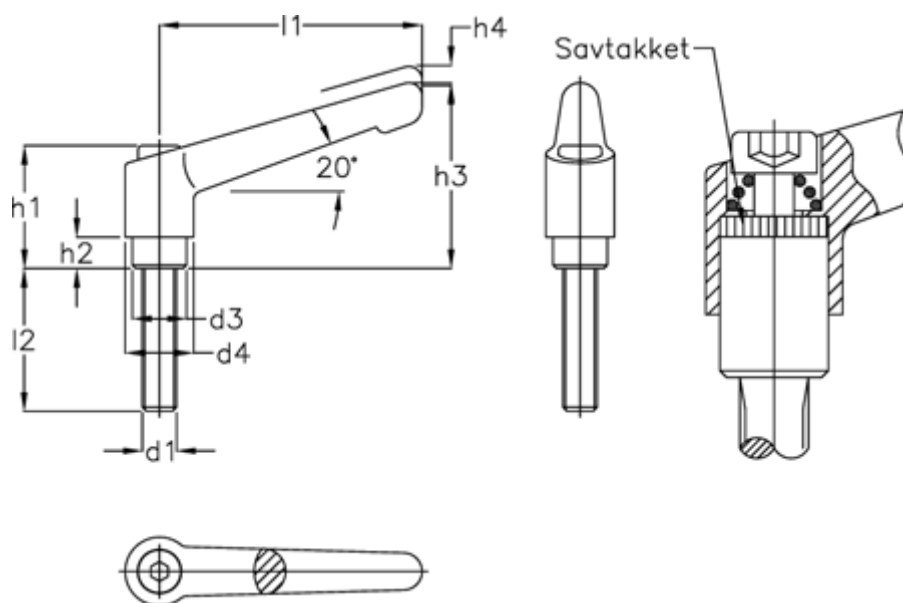

Varenummer: 201145956
Beskrivelse: E+G indstilleligt spændegreb
GN 300-45-M5-50-RH Ubehandlet

Mål

d1 = M 5	l2 = 50
d3 = 10	
d4 = 13	
h1 = 24,5	
h2 = 4	
h3 = 35	
h4 = 3,5	
l1 = 45	